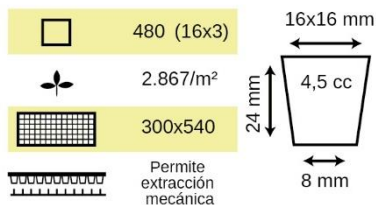

BERRIES SOLUTIONS

BANDEJAS DE PROPAGACIÓN DE ARÁNDANO

Indicado para:

Propagación de la planta de arándano.

Aplicación

Rellenar de sustrato y plantar.

Descripción

Existen 3 bandejas de cultivo Herku disponibles diseñadas para la propagación de arándano. Cuentan con rebordes sólidos adaptados a la mecanización, y sus perforaciones interiores aseguran una correcta aireación y facilitan el drenaje, evitando encharcamientos que tanto afectan a esta especie. Están fabricadas en Poliestireno 100% reciclable y permiten uno o dos usos.

Modelos y características técnicas

HP D-L 480