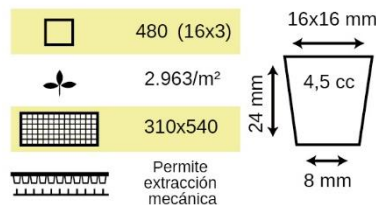

HP D-L 480-2