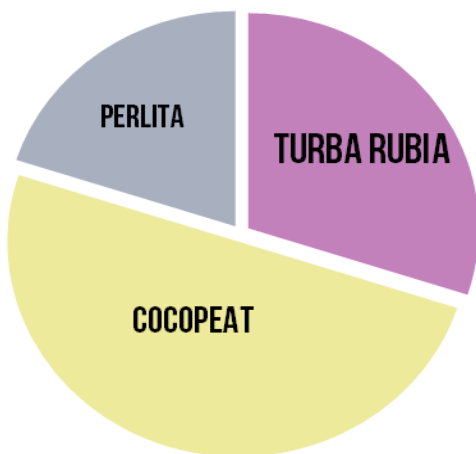

FRUITRAY PRECISION

Indicado para:

Propagación de frutales.
Incorporado abono de liberación controlada
NUTRICOTE 15+9+10 3/4 meses

Aplicación

Para aplicación en bandeja de alveolos para propagación o maceta pequeña especial para propagación frutal, normalmente contenedor de 7x7x8.

Descripción y beneficios

Se trata de un **sustrato de calidad premium**, con una estructura especial poco común, diseñado para la propagación de plantas de mucho valor añadido. En este sustrato hemos combinado una **turba rubia seleccionada, 50% turba rubia SOD y 50% turba rubia MILLED, una proporción de coco de alta calidad** que aporta capacidad de drenaje y durabilidad al sustrato y **perlita** contribuyendo a la durabilidad y además le proporciona **aireación** necesaria al medio de cultivo.

Materias primas

Análisis

Granulometría	7-15 mm
Aditivos	Dolomita cálcica: 3 kg/m³
Fertilizado	1,5 kg/m³ NUTRICOTE 15+9+10 3/4 meses

	pH	CE
Análisis Método EN EN: 1+5 EN 13037 y EN 13038	6 - 6,5	21 - 24,6 mS/m
Análisis Método Pasta Saturada	5,5 - 6	0,8 - 1,2 mS/cm

Presentación

- ✓ Saco 70 litros
- ✓ Saco 80 litros
- ✓ Saco 120 litros
- ✓ Saco 130 litros
- ✓ Bala
- ✓ Maxibala
- ✓ Granel (70 m³)