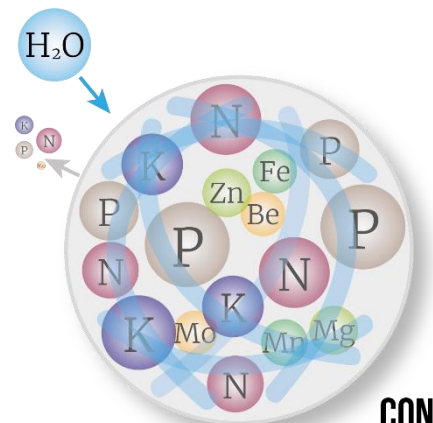

FRUITRAY PRECISION

Indicado para:

Propagación de frutales.
Incorporado abono de liberación controlada
NUTRICOTE 15+9+10 3/4 meses

Aplicación

Para aplicación en bandeja de alveolos para propagación o maceta pequeña especial para propagación frutal, normalmente contenedor de 7x7x8.

Descripción y beneficios

Se trata de un **sustrato de calidad premium**, con una estructura especial poco común, diseñado para la propagación de plantas de mucho valor añadido. En este sustrato hemos combinado una **turba rubia seleccionada, 50% turba rubia SOD y 50% turba rubia MILLED, una proporción de coco de alta calidad** que aporta capacidad de drenaje y durabilidad al sustrato y **perlita** contribuyendo a la durabilidad y además le proporciona **aireación** necesaria al medio de cultivo.

Materias primas

Análisis

Granulometría	7-15 mm
Aditivos	Dolomita cálcica: 3 kg/m ³
Fertilizado	1,5 kg/m ³ NUTRICOTE 15+9+10 3/4 meses

	pH	CE
Análisis Método EN EN: 1+5 EN 13037 y EN 13038	6 - 6,5	21 - 24,6 mS/m
Análisis Método Pasta Saturada	5,5 - 6	0,8 - 1,2 mS/cm

Presentación

- ✓ Saco 70 litros
- ✓ Saco 80 litros
- ✓ Saco 120 litros
- ✓ Saco 130 litros
- ✓ Bala
- ✓ Maxibala
- ✓ Granel (70 m³)

CON NUTRICOTE
el abono inteligente